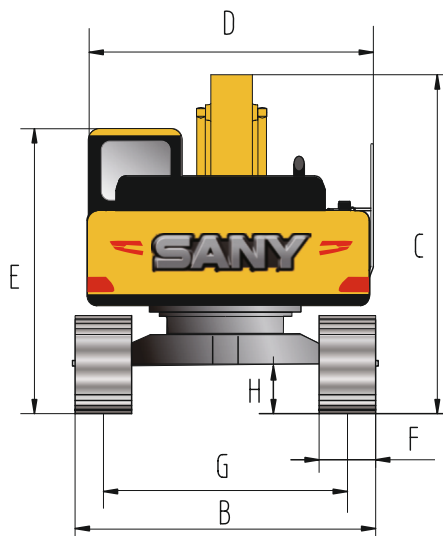

БОЛЬШОЙ ГУСЕНИЧНЫЙ ЭКСКАВАТОР SY375H

МОЩНОСТЬ ДВИГАТЕЛЯ

212 кВт (288 л.с.) при 2000 об/мин

ЭКСПЛУАТАЦИОННАЯ МАССА

38500 кг

ДЛИНА СТРЕЛЫ

6500 мм

ДЛИНА РУКОЯТИ

2800 мм

ОБЪЕМ КОВША

1.9 м³

МОЩНЫЕ И НАДЕЖНЫЕ МЕХАНИЗМЫ ДЛЯ МАСШТАБНЫХ ПРОЕКТОВ

ГАБАРИТНЫЕ РАЗМЕРЫ

SY375H

A Габаритная длина	11425 мм
B Габаритная ширина	3190 мм
C Габаритная высота	3825 мм
D Ширина по кабине машины	3230 мм
E Габаритная высота (до верха кабины)	3440 мм
F Ширина башмака по стандарту	600 мм
G Колея гусеничного хода	2590 мм
H Дорожный просвет	550 мм
I Радиус поворота задней части платформы	3610 мм
J Опорная длина гусеницы	4140 мм
K Длина гусеничного хода	5100 мм

ХАРАКТЕРИСТИКИ

SY375H

Скорость передвижения	5.5 / 3.5 км/ч
Скорость поворота платформы	8.8 об/мин
Преодолеваемый подъем	70% (35°)
Удельное давление на грунт	68.8 кПа
Усилие отрыва ковша	235 кН
Усилие резания рукояти	210 кН