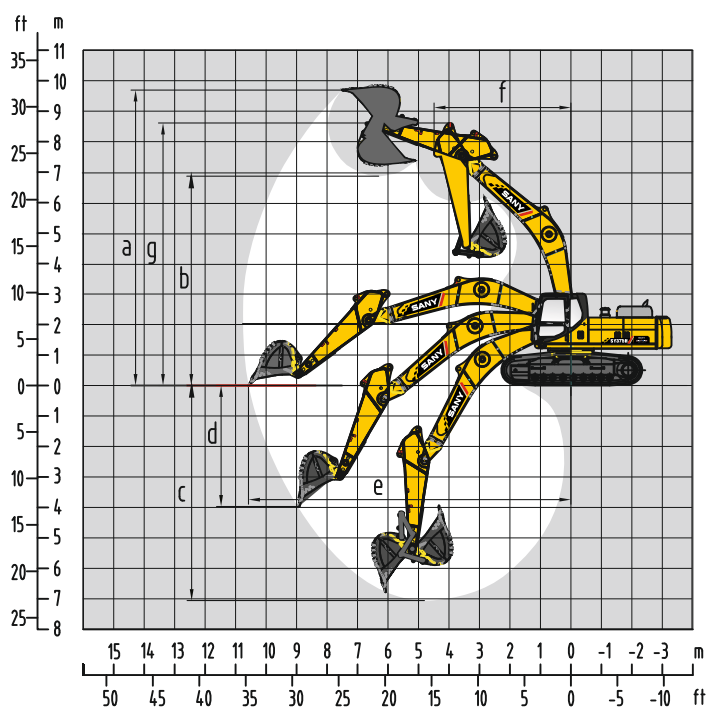

БОЛЬШОЙ ГУСЕНИЧНЫЙ ЭКСКАВАТОР SY375H

МОЩНОСТЬ ДВИГАТЕЛЯ

212 кВт (288 л.с.) при 2000 об/мин

ЭКСПЛУАТАЦИОННАЯ МАССА

38500 кг

ДЛИНА СТРЕЛЫ

6500 мм

ДЛИНА РУКОЯТИ

2800 мм

ОБЪЕМ КОВША

1.9 м³

МОЩНЫЕ И НАДЕЖНЫЕ МЕХАНИЗМЫ ДЛЯ МАСШТАБНЫХ ПРОЕКТОВ

ГАБАРИТНЫЕ РАЗМЕРЫ

SY375H

A Габаритная длина	11425 мм
B Габаритная ширина	3190 мм
C Габаритная высота	3825 мм
D Ширина по кабине машины	3230 мм
E Габаритная высота (до верха кабины)	3440 мм
F Ширина башмака по стандарту	600 мм
G Колея гусеничного хода	2590 мм
H Дорожный просвет	550 мм
I Радиус поворота задней части платформы	3610 мм
J Опорная длина гусеницы	4140 мм
K Длина гусеничного хода	5100 мм

ХАРАКТЕРИСТИКИ

SY375H

Скорость передвижения	5.5 / 3.5 км/ч
Скорость поворота платформы	8.8 об/мин
Преодолеваемый подъем	70% (35°)
Удельное давление на грунт	68.8 кПа
Усилие отрыва ковша	235 кН
Усилие резания рукояти	210 кН

РАБОЧИЕ ЗОНЫ

SY375H

a Максимальная высота копания	9920 мм
b Максимальная высота выгрузки	7010 мм
c Максимальная глубина копания	7155 мм
e Максимальный радиус копания	10750 мм
f Минимальный радиус поворота	4390 мм