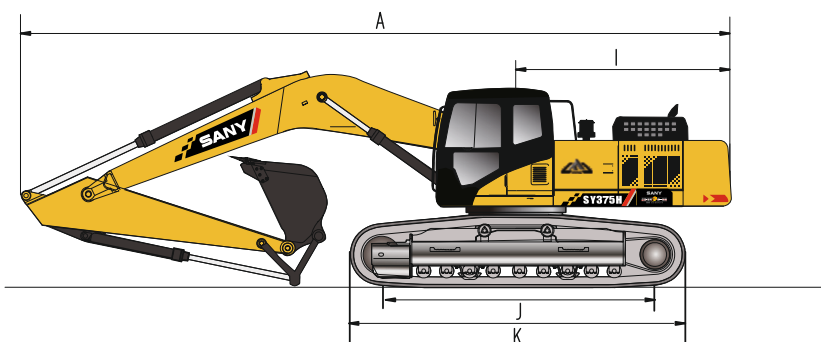

БОЛЬШОЙ ГУСЕНИЧНЫЙ ЭКСКАВАТОР SY375H

МОЩНОСТЬ ДВИГАТЕЛЯ

212 кВт (288 л.с.) при 2000 об/мин

ЭКСПЛУАТАЦИОННАЯ МАССА

38500 кг

ДЛИНА СТРЕЛЫ

6500 мм

ДЛИНА РУКОЯТИ

2800 мм

ОБЪЕМ КОВША

1.9 м³

МОЩНЫЕ И НАДЕЖНЫЕ МЕХАНИЗМЫ ДЛЯ МАСШТАБНЫХ ПРОЕКТОВ

ГАБАРИТНЫЕ РАЗМЕРЫ

SY375H

A Габаритная длина	11425 мм
B Габаритная ширина	3190 мм
C Габаритная высота	3825 мм
D Ширина по кабине машины	3230 мм
E Габаритная высота (до верха кабины)	3440 мм
F Ширина башмака по стандарту	600 мм
G Колея гусеничного хода	2590 мм
H Дорожный просвет	550 мм
I Радиус поворота задней части платформы	3610 мм
J Опорная длина гусеницы	4140 мм
K Длина гусеничного хода	5100 мм

ХАРАКТЕРИСТИКИ

SY375H

Скорость передвижения	5.5 / 3.5 км/ч
Скорость поворота платформы	8.8 об/мин
Преодолеваемый подъем	70% (35°)
Удельное давление на грунт	68.8 кПа
Усилие отрыва ковша	235 кН
Усилие резания рукояти	210 кН

КОМПЛЕКТАЦИИ

SY375H

Двигатель	ISUZU / 6HK1
Гидронасос	Kawasaki / K5V160DTH1
Распределитель	SANY / HVME400
Ходовой редуктор	Nabo / GM75VA
Поворотный редуктор	Kawasaki / M5×180
Цилиндр	SANY
Электронная система	SANY
Ширина башмака	600 мм